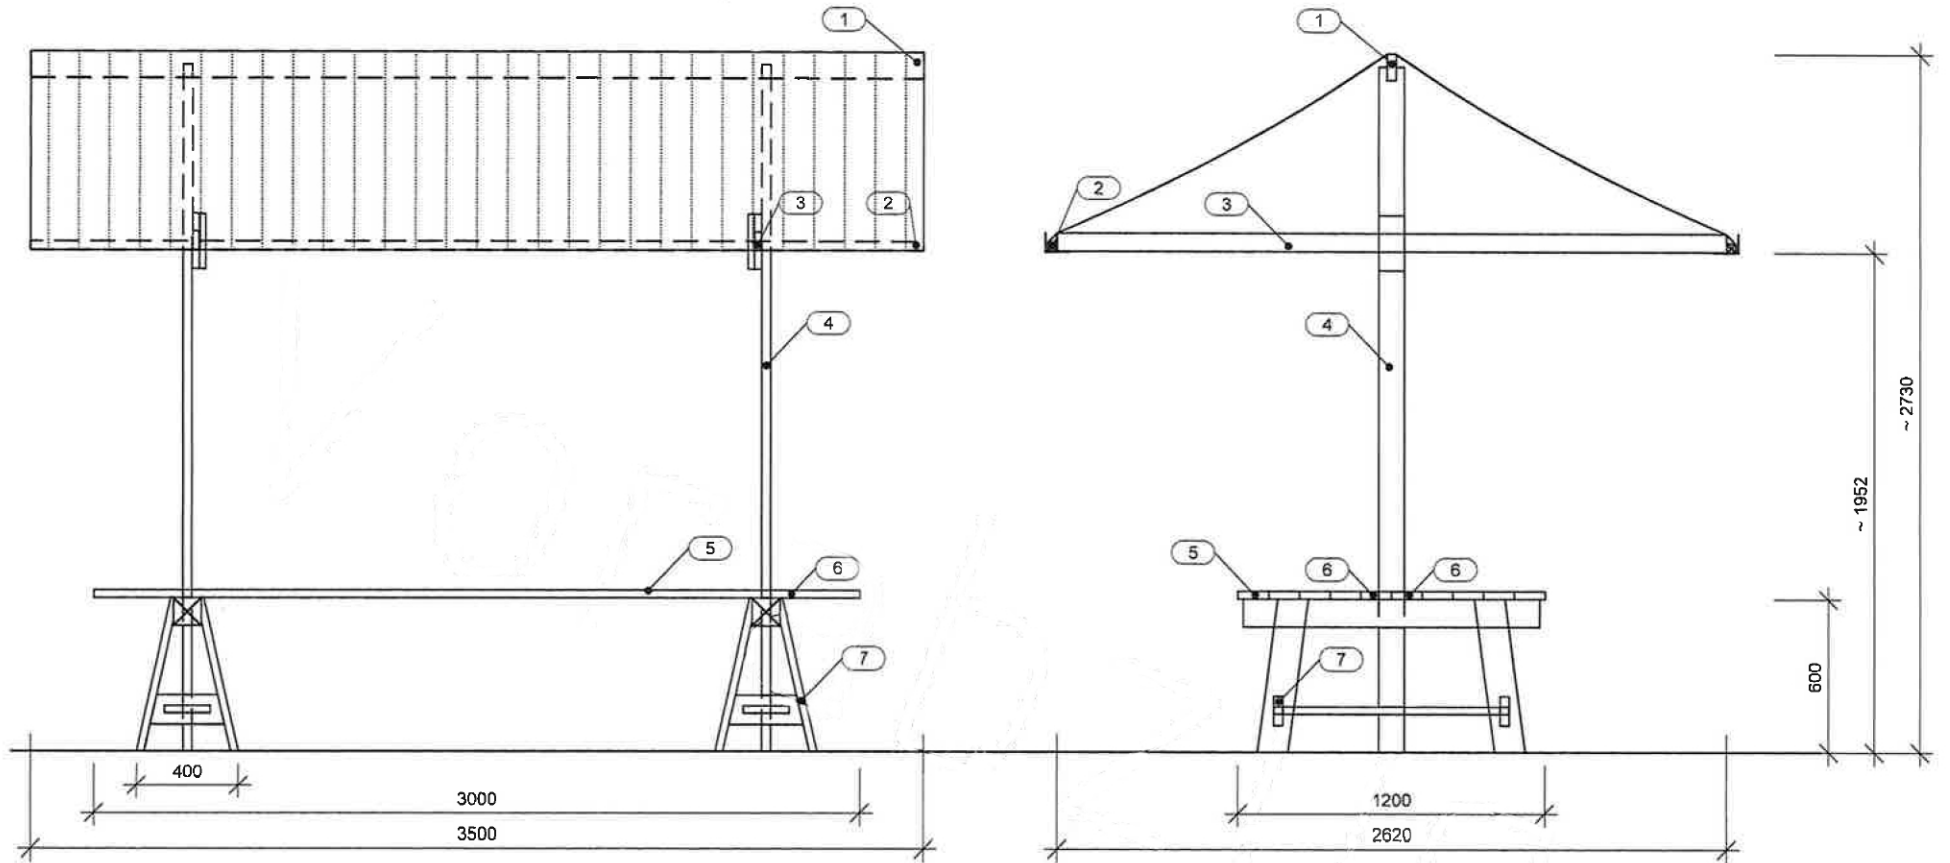

Marktstand Gemeinde Affoltern a.A.

- 1. Firstlatte 350x10x3.5cm (1 Stk.)
- 2. Längslatte 350x3.5x3.5cm (2 Stk.)
- 3. Querträger gewölbt 262x7.0x2.5cm (2 Stk.)
- 4. Seitenständer 268x10x3.5cm (2 Stk.)
- 5. Tischladen 300x12x3.5cm (6 Stk.)
- 6. Tischladen mit Kerbe 300x12x3.5cm (2 Stk.)
- 7. Böckli 120x40 Höhe 60cm (2 Stk.)